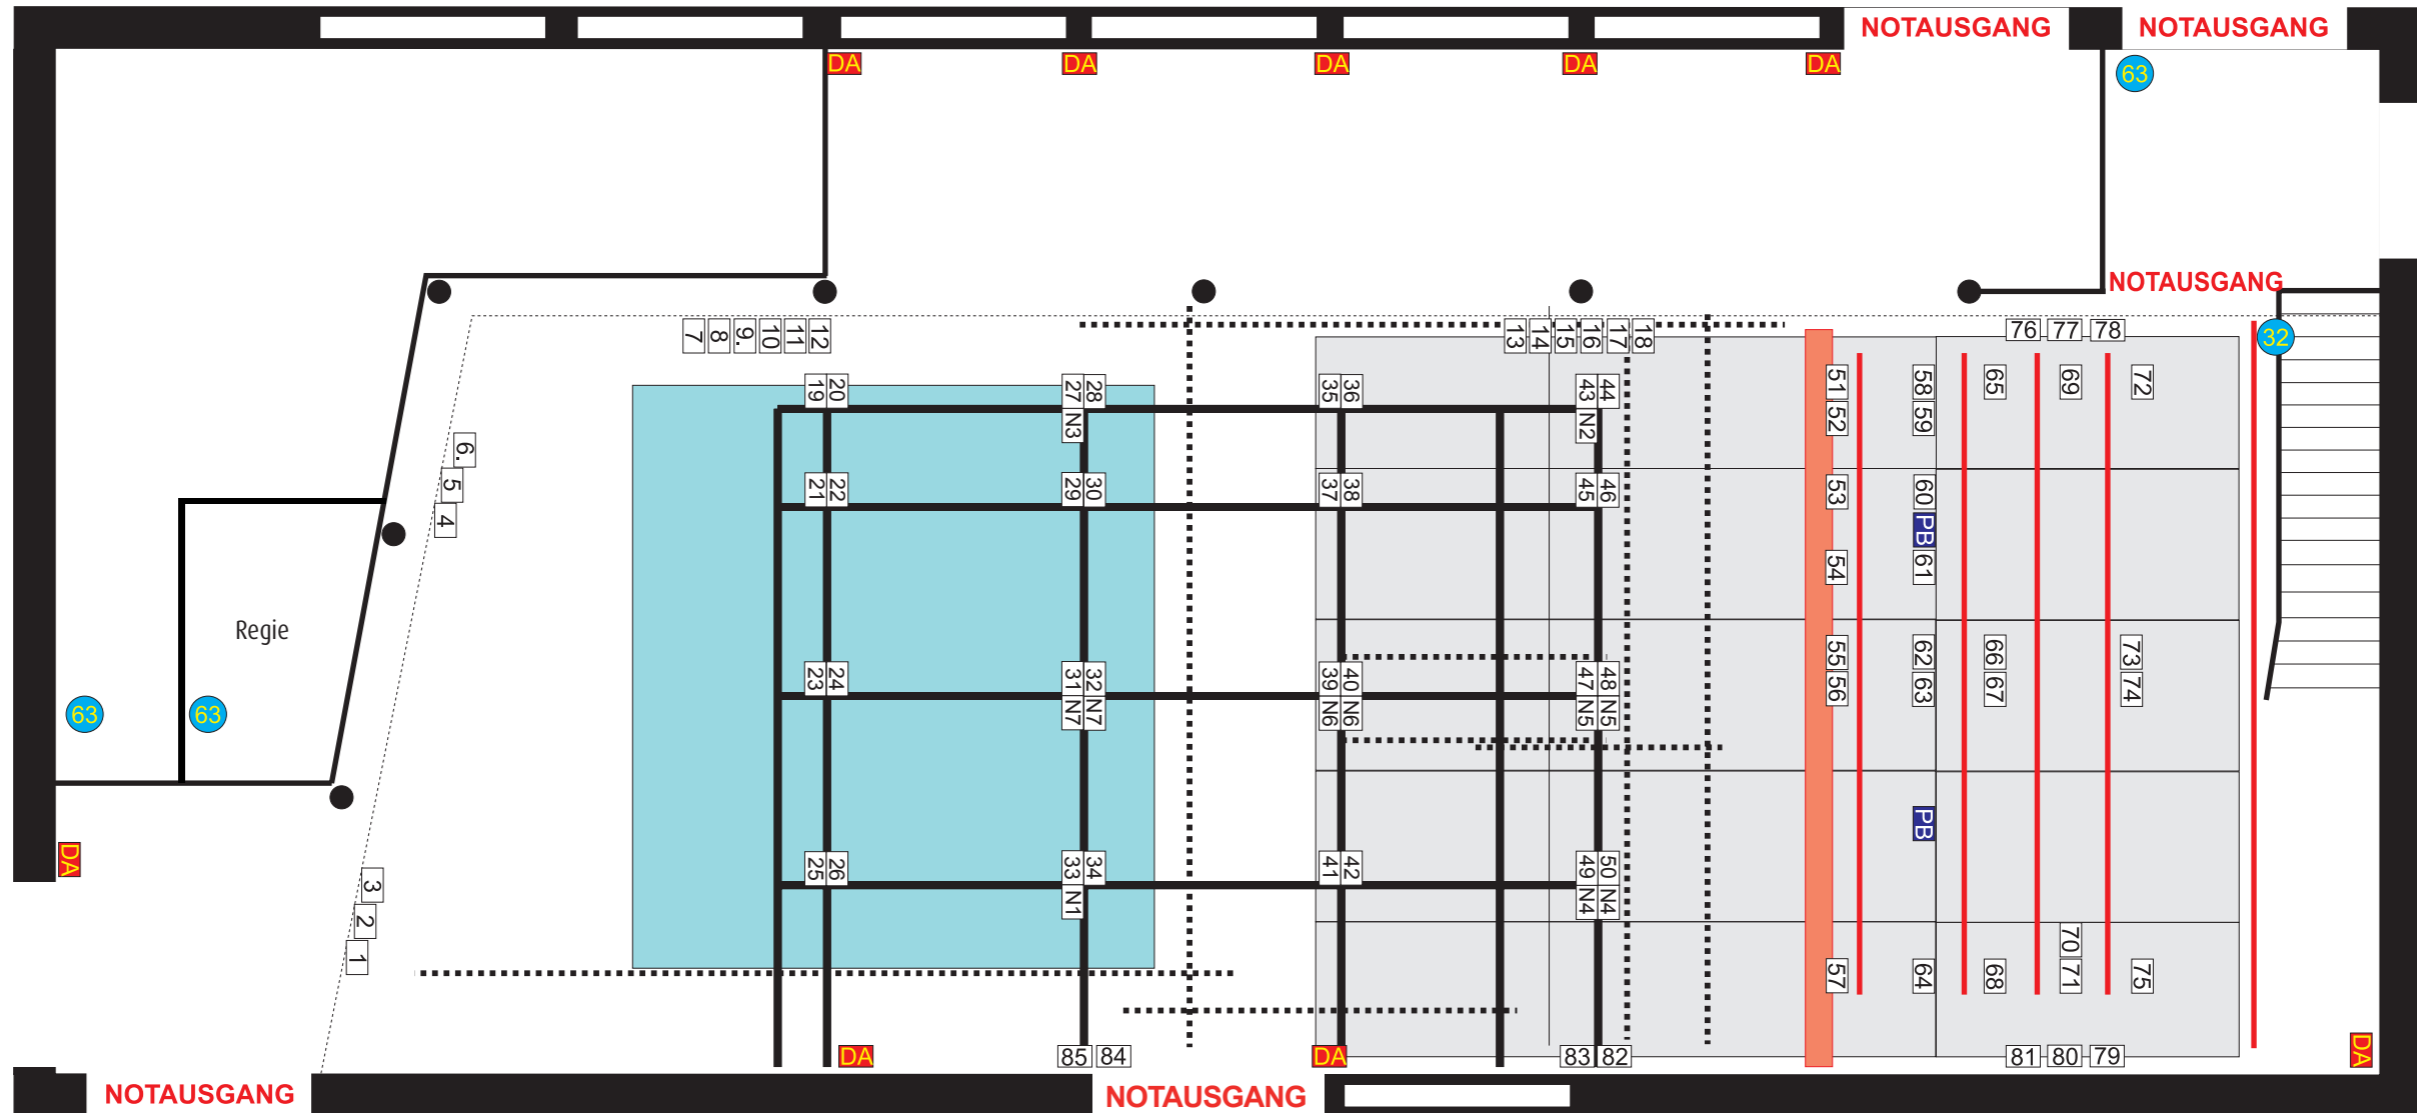

studiobühne köln

- Tribüne / audience
- Spielfläche (Schwingboden/sprung floor)
- festes Rigging (60mm) / fixed rigging
- Pipes (50mm) / lose pipes
- fahrbare 4 Punkttraverse / windable fly
- fahrbare Züge / windable flies
- 7 Versätze, Schuko 16A / patching sockets 16A
- DA Feststrom / 230V mains
- 63 63 Ampere Anschluss