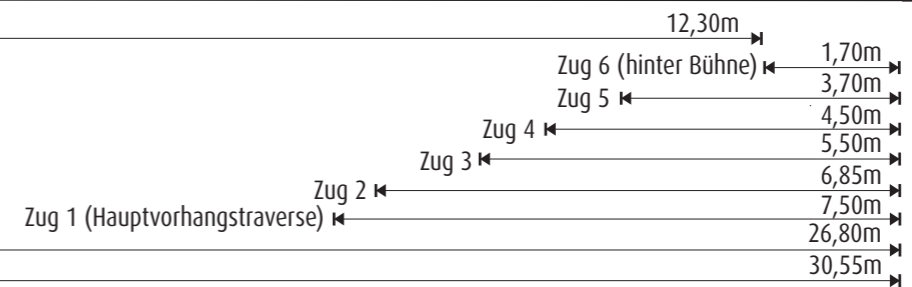

studiobühne köln

- Tribüne / audience
- Spielfläche (Schwingboden/sprung floor)
- festes Rigging (60mm) / fixed rigging
- Pipes (50mm) / lose pipes
- fahrbare 4 Punkttraverse / windable fly
- fahrbare Züge / windable flies
- 7 Versätze, Schuko 16A / patching sockets 16A
- DA Feststrom / 230V mains
- 63 63 Ampere Anschluss